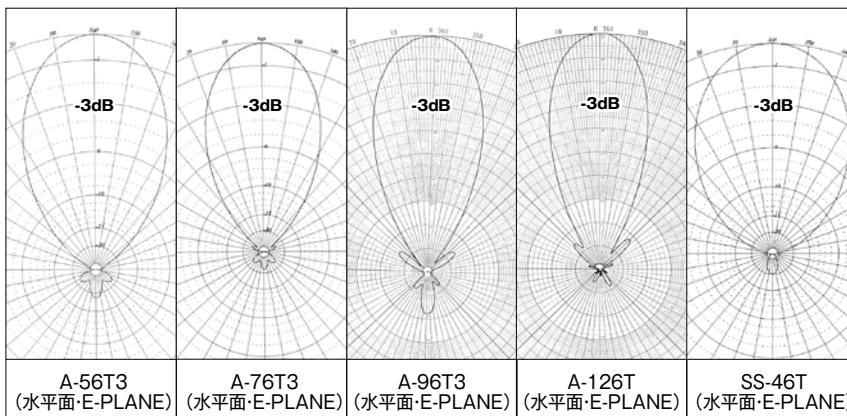

■周波数(BAND)50MHz ■N型コネクター使用

MODEL 型番	TYPE 型	GAIN 利得	MAX ELE. LENGTH 最大エレメント長	BOOM LENGTH ブーム長	SURFACE AREA 風圧面積	TURNING RADIUS 回転半径	WEIGHT 重量	MAST DIAMETER 適合マスト径	適合ローテーター		PRICE 価格(円)
									K	GD2	
A-56T3	5eleYAGI	10.1dBi	3.104m	3.65m	0.29㎡	2.40m	4.3kg	38~61mm	12	12	35,420
A-76T3	7eleYAGI	12.0dBi	3.104m	6.70m	0.42㎡	3.88m	7.8kg	38~61mm	26	32	50,490
A-96T3	9eleYAGI	13.7dBi	3.104m	10.96m	0.69㎡	5.67m	10.3kg	38~61mm	58	110	95,370
A-126T	12eleYAGI	15.2dBi	3.06m	15.62m	0.95㎡	8.36m	16.5kg	38~61mm	136	380	125,400
SS-46T	4eleYAGI	8.15dBi	2.98m	2.42m	0.24㎡	1.95m	4.2kg	38~61mm	9	6	28,710

●給電インピーダンス50(Ω) ●アンテナ入力 A-56T2, A-76T2 500W連続 A-96T2, A-126T 1kw連続

(税込)