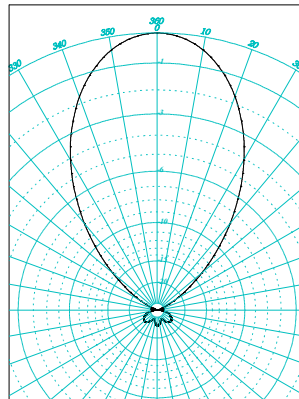

## ※仕様

144MHz 5エレメント八木

ブーム長 1.83m

最大エレメント長 1.02m

受風面積 0.09m<sup>2</sup>

ゲイン 10.6dBi

重量 1.3kg

取り付けパイプ径 32~38.1mm

## 参考

垂直偏波水平面

垂直偏波垂直面

(株) ナガラ電子工業