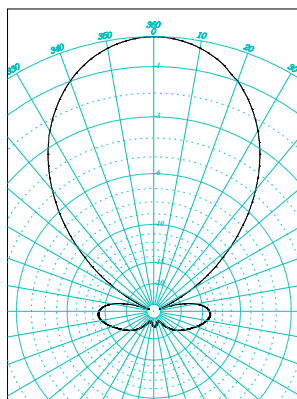

DO-205

144MHz 5エレメント八木

SSシリーズのアンテナに比べると少しナローズペースで、
作りも少し華奢になっています。

※オプション

サブブームセット

¥5,280. (税込)

スタックブームセット

¥6,600. (税込)

DO205

2分配ケーブル

¥17,930. (税込)

スタックブームとサブブームの
マスト取付径

38~61mmφ

※仕様

144MHz 5エレメント八木

ブーム長 1.83m

最大エレメント長 1.02m

受風面積 0.09m²

ゲイン 10.6dBi

重量 1.3kg

取り付けパイプ径 32~38.1mm

入力コネクタ MR型 50Ω

耐入力 500W連続

価格 ¥20,350. (税込)

参考

垂直偏波水平面

(株) ナガラ電子工業