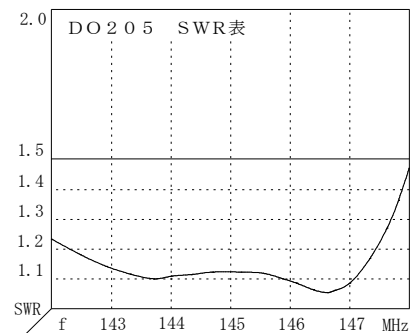

## ※仕様

144MHz 5エレメント八木

ブーム長 1.83m

最大エレメント長 1.02m

受風面積 0.09m<sup>2</sup>

ゲイン 10.6dBi

重量 1.3kg

取り付けパイプ径 32~38.1mm

## 参考

垂直偏波水平面

垂直偏波垂直面

(株) ナガラ電子工業