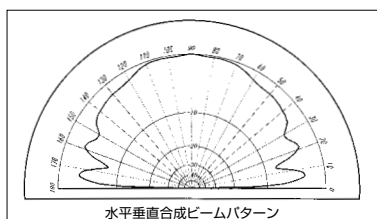

## 業務用アンテナのいろいろ

※その他業務用アンテナご注文お受けいたします。

コミュニティFM 5エレメント八木

対島海洋レーダー受信アンテナ

コミュニティFM 防雪型3素子3方向設置

QFH-137

●QFH-137 ¥17,000

円偏波無指向性アンテナ  
気象衛星NOAAとエイカースの受信を目的に設計されています。

高さ 約1m  
重さ 1.1kg  
前後左右 1.42m  
接栓 MJコネクター  
取付マストサイズ 32~61mm

162NY3W

●162NY3W ¥25,000

AIS信号受信用 3エレメント八木

利得 8.18dBi  
ブーム長 1.0m  
受風面積 0.054㎡  
エレメント長 0.91m  
回転半径 0.94m  
重量 0.9kg  
マスト径 32~61mm  
接栓 MJ型

351MY5W

●351MY5W ¥22,500

デジタル簡易無線用 5エレメント八木アンテナ

利得 11.15dBi  
ブーム長 1.40m  
受風面積 0.07㎡  
エレメント長 0.42m  
回転半径 1.35m  
重量 1.0kg  
マスト径 32~61mm  
接栓 MJ型