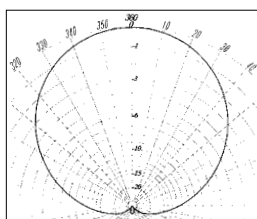

高さ 約1m  
重さ 1.1kg  
前後左右 1.42m  
接栓 MJコネクター  
取付マストサイズ 32~61mm

162NY3W

●162NY3W ¥25,000

AIS信号受信用 3エレメント八木

利得 8.18dBi  
ブーム長 1.0m  
受風面積 0.054㎡  
エレメント長 0.91m  
回転半径 0.94m  
重量 0.9kg  
マスト径 32~61mm  
接栓 MJ型

351MY5W

●351MY5W ¥22,500

デジタル簡易無線用 5エレメント八木アンテナ

利得 11.15dBi  
ブーム長 1.40m  
受風面積 0.07㎡  
エレメント長 0.42m  
回転半径 1.35m  
重量 1.0kg  
マスト径 32~61mm  
接栓 MJ型