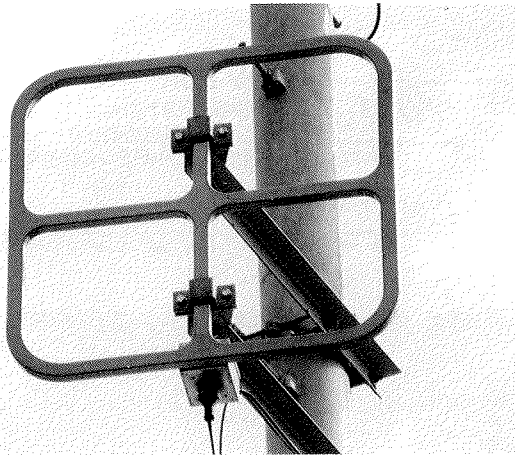

C LOOP 7

● C LOOP7

7MHz帯同軸ループアンテナ
 耐入力400W SSB
 インピーダンス 50Ω
 コネクター M5
 重量 3.1KG
 適合適合マスト径 31~60mm

C LOOP 7 H 派生型 突出しパイプ付属
 C LOOP 7 K 基本型 エレメント支持パイプのみ
 C LOOP 7 B マッチングボックスとエレメントのみ

- アバマンハム用に開発されたアンテナ
- 小型の割には広帯域
- 出来るだけ建物の中に入れて外に出す様にご使用ください。
- 変形させて横長にも組立可能
- C Loop7Bは支持パイプが付属していませんので柱などを利用してヒモなどで吊ってご使用下さい。

業務用アンテナのいろいろ

MW LOOP

FM八木

TW-461

MW LOOP：中波放送受信用ループアンテナ
 トンネル内再放送に利用されています。

FM 八木：コミュニティFM送信用アンテナ。写真は5エレメント八木
 その他ご注文お受け致します。各地コミュニティFM局で活躍中です。

TW-461：UHF送信用アンテナ

その他業務アンテナご注文お受け致します。