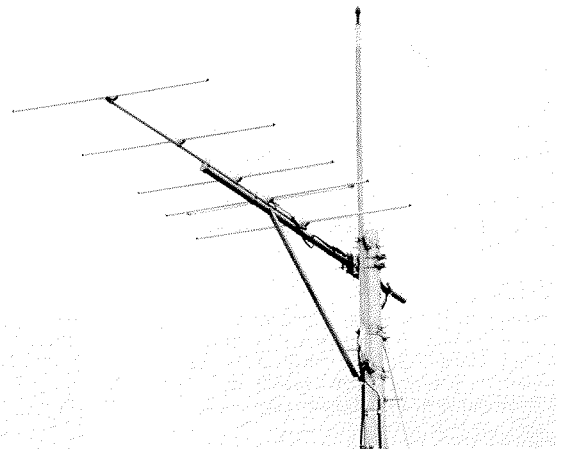

C LOOP 7

● C LOOP7

7MHz帯同軸ループアンテナ
 耐入力400W SSB
 インピーダンス 50Ω
 コネクター M5
 重量 3.1KG
 適合適合マスト径 31~60mm

C LOOP 7 H 派生型 突出しパイプ付属
 C LOOP 7 K 基本型 エレメント支持パイプのみ
 C LOOP 7 B マッチングボックスとエレメントのみ

- アバマンハム用に開発されたアンテナ
- 小型の割には広帯域
- 出来るだけ建物の中に入れて外に出す様にご使用ください。
- 変形させて横長にも組立可能
- C Loop7Bは支持パイプが付属していませんので柱などを利用してヒモなどで吊ってご使用下さい。

業務用アンテナのいろいろ

MW LOOP

FM八木

TW-461

MW LOOP：中波放送受信用ループアンテナ
 トンネル内再放送に利用されています。

FM 八木：コミュニティFM送信用アンテナ。写真は5エレメント八木
 その他ご注文お受け致します。各地コミュニティFM局で活躍中です。

TW-461：UHF送信用アンテナ

その他業務アンテナご注文お受け致します。