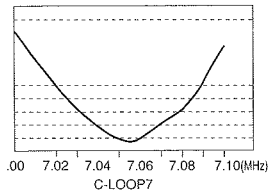

C LOOP 7

● C LOOP7

7MHz帯同軸ループアンテナ
 耐入力400W SSB
 インピーダンス 50Ω
 コネクター M5
 重量 3.1KG
 適合適合マスト径 31~60mm

C LOOP 7 H 派生型 突出しパイプ付属
 C LOOP 7 K 基本型 エレメント支持パイプのみ
 C LOOP 7 B マッチングボックスとエレメントのみ

- アバマンハム用に開発されたアンテナ
- 小型の割には広帯域
- 出来るだけ建物の中に入れて外に出す様にご使用ください。
- 変形させて横長にも組立可能
- C Loop7Bは支持パイプが付属していませんので柱などを利用してヒモなどで吊ってご使用下さい。