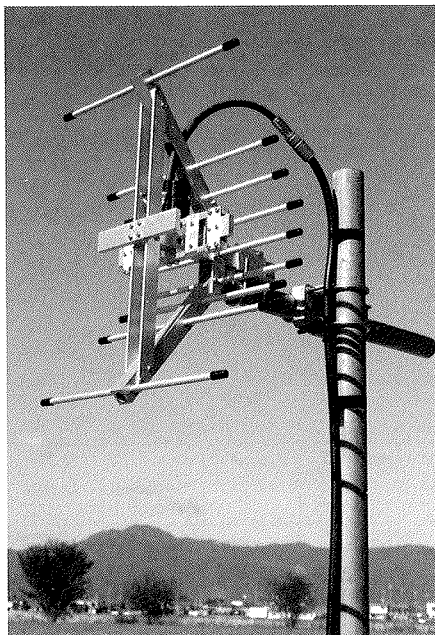

C LOOP 7

● C LOOP7

7MHz帯同軸ループアンテナ
 耐入力400W SSB
 インピーダンス 50Ω
 コネクター M5
 重量 3.1KG
 適合適合マスト径 31~60mm

C LOOP 7 H 派生型 突出しパイプ付属
 C LOOP 7 K 基本型 エレメント支持パイプのみ
 C LOOP 7 B マッチングボックスとエレメントのみ

- アバマンハム用に開発されたアンテナ
- 小型の割には広帯域
- 出来るだけ建物の中に入れて外に出す様にご使用ください。
- 変形させて横長にも組立可能
- C Loop7Bは支持パイプが付属していませんので柱などを利用してヒモなどで吊ってご使用下さい。

業務用アンテナのいろいろ

MW LOOP

FM八木

TW-461

MW LOOP：中波放送受信用ループアンテナ
 トンネル内再放送に利用されています。

FM 八木：コミュニティFM送信用アンテナ。写真は5エレメント八木
 その他ご注文お受け致します。各地コミュニティFM局で活躍中です。

TW-461：UHF送信用アンテナ

その他業務アンテナご注文お受け致します。