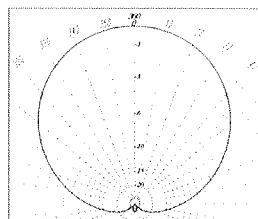

円偏波無指向性アンテナ
気象衛星NOAAとエイカースの受信を目的に
設計されています。

高さ 約1m
重さ 1.1kg
前後左右 1.42m
接栓 MJコネクター
取付マストサイズ 32~51mm

162NY3W

●162NY3W

AIS信号受信用 3エレメント八木

利得 8.18dBi
ブーム長 1.0m
受風面積 0.054㎡
エレメント長 0.91m
回転半径 0.94m
重量 0.9kg
マスト径 32~51mm
接栓 MJ型

351MY5W

●351MY5W

デジタル簡易無線用 5エレメント八木アンテナ

利得 11.15dBi
ブーム長 1.40m
受風面積 0.07㎡
エレメント長 0.42m
回転半径 1.35m
重量 1.0kg
マスト径 32~51mm
接栓 MJ型