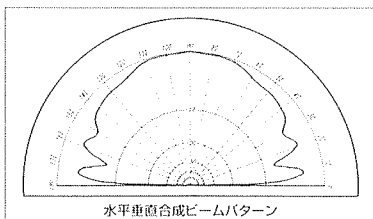

円偏波無指向性アンテナ
気象衛星NOAAとエイカースの受信を目的に
設計されています。

高さ 約1m
重さ 1.1kg
前後左右 1.42m
接栓 MJコネクター
取付マストサイズ 32~51mm

162NY3W

●162NY3W

AIS信号受信用 3エレメント八木

利得 8.18dBi
ブーム長 1.0m
受風面積 0.054㎡
エレメント長 0.91m
回転半径 0.94m
重量 0.9kg
マスト径 32~51mm
接栓 MJ型

351MY5W

●351MY5W

デジタル簡易無線用 5エレメント八木アンテナ

利得 11.15dBi
ブーム長 1.40m
受風面積 0.07㎡
エレメント長 0.42m
回転半径 1.35m
重量 1.0kg
マスト径 32~51mm
接栓 MJ型