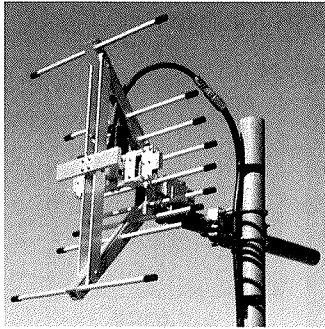

業務用アンテナのいろいろ

コミュニティFM 5エレメント八木

TW-461 UHF送信用アンテナ

コミュニティFM 防雪型3素子3方向設置

※その他業務用アンテナご注文お受けいたします。

新商品

QFH-137

●QFH-137

円偏波無指向性アンテナ
気象衛星NOAAとエイカースの受信を目的に
設計されています。

高さ 約1m
重さ 1.1kg
前後左右 1.42m
接栓 MJコネクター
取付マストサイズ 32~51mm

162NY3W

●162NY3W

AIS信号受信用 3エレメント八木

利得 8.18dBi
ブーム長 1.0m
受風面積 0.054㎡
エレメント長 0.91m
回転半径 0.94m
重量 0.9kg
マスト径 32~51mm
接栓 MJ型

351MY5W

●351MY5W

デジタル簡易無線用 5エレメント八木アンテナ

利得 11.15dBi
ブーム長 1.40m
受風面積 0.07㎡
エレメント長 0.42m
回転半径 1.35m
重量 1.0kg
マスト径 32~51mm
接栓 MJ型