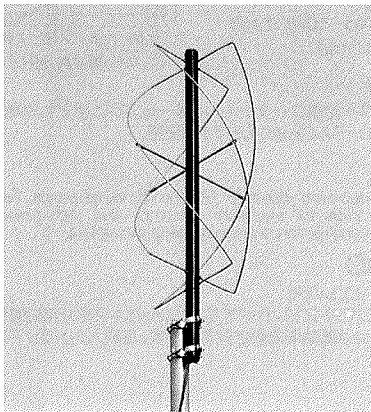

業務用アンテナのいろいろ

コミュニティFM 5エレメント八木

TW-461 UHF送信用アンテナ

コミュニティFM 防雪型3素子3方向設置

※その他業務用アンテナご注文お受けいたします。

新商品

QFH-137

●QFH-137

円偏波無指向性アンテナ
気象衛星NOAAとエイカースの受信を目的に
設計されています。

高さ 約1m
重さ 1.1kg
前後左右 1.42m
接栓 MJコネクター
取付マストサイズ 32~51mm

162NY3W

●162NY3W

AIS信号受信用 3エレメント八木

利得 8.18dBi
ブーム長 1.0m
受風面積 0.054㎡
エレメント長 0.91m
回転半径 0.94m
重量 0.9kg
マスト径 32~51mm
接栓 MJ型

351MY5W

●351MY5W

デジタル簡易無線用 5エレメント八木アンテナ

利得 11.15dBi
ブーム長 1.40m
受風面積 0.07㎡
エレメント長 0.42m
回転半径 1.35m
重量 1.0kg
マスト径 32~51mm
接栓 MJ型