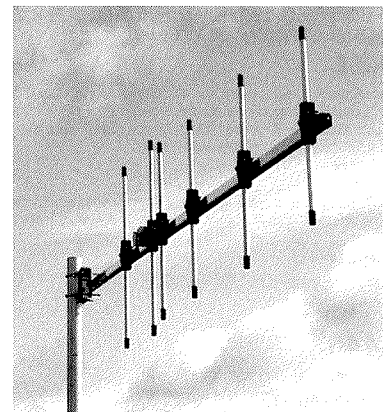

業務用アンテナのいろいろ

コミュニティFM 5エレメント八木

TW-461 UHF送信用アンテナ

コミュニティFM 防雪型3素子3方向設置

※その他業務用アンテナご注文お受けいたします。

新商品

QFH-137

●QFH-137

円偏波無指向性アンテナ
気象衛星NOAAとエイカースの受信を目的に
設計されています。

高さ 約1m
重さ 1.1kg
前後左右 1.42m
接栓 MJコネクター
取付マストサイズ 32~51mm

162NY3W

●162NY3W

AIS信号受信用 3エレメント八木

利得 8.18dBi
ブーム長 1.0m
受風面積 0.054㎡
エレメント長 0.91m
回転半径 0.94m
重量 0.9kg
マスト径 32~51mm
接栓 MJ型