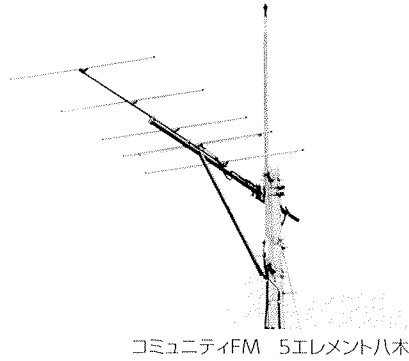

業務用アンテナのいろいろ

コミュニティFM 5エレメント八木

TW-461 UHF送信用アンテナ

コミュニティFM 防雪型3素子3方向設置

※その他業務用アンテナご注文お受けいたします。

新商品

QFH-137

●QFH-137

円偏波無指向性アンテナ
気象衛星NOAAとエイカースの受信を目的に
設計されています。

高さ 約1m
重さ 1.1kg
前後左右 1.42m
接栓 MJコネクター
取付マストサイズ 32~51mm

162NY3W

●162NY3W

AIS信号受信用 3エレメント八木

利得 8.18dBi
ブーム長 1.0m
受風面積 0.054㎡
エレメント長 0.91m
回転半径 0.94m
重量 0.9kg
マスト径 32~51mm
接栓 MJ型

351MY5W

●351MY5W

デジタル簡易無線用 5エレメント八木アンテナ

利得 11.15dBi
ブーム長 1.40m
受風面積 0.07㎡
エレメント長 0.42m
回転半径 1.35m
重量 1.0kg
マスト径 32~51mm
接栓 MJ型