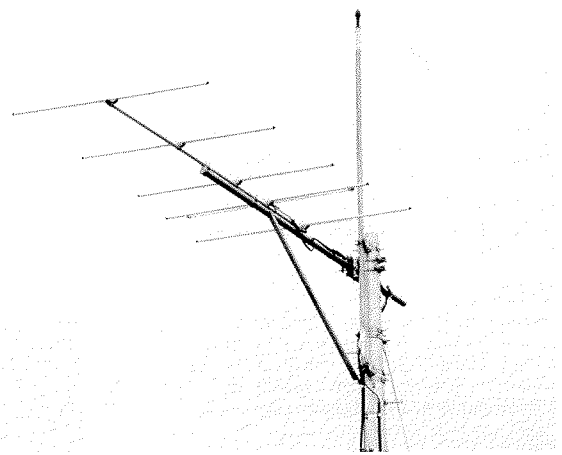

C LOOP 7

● C LOOP7

7MHz帯同軸ループアンテナ
 耐入力400W SSB
 インピーダンス 50Ω
 コネクター M5
 重量 3.1KG
 適合適合マスト径 31~60mm

C LOOP 7 H 派生型 突出しパイプ付属
 C LOOP 7 K 基本型 エレメント支持パイプのみ
 C LOOP 7 B マッチングボックスとエレメントのみ

- アバマンハム用に開発されたアンテナ
- 小型の割には広帯域
- 出来るだけ建物の中に入れて外に出す様にご使用ください。
- 変形させて横長にも組立可能
- C Loop7Bは支持パイプが付属していませんので柱などを利用してヒモなどで吊ってご使用下さい。

業務用アンテナのいろいろ

MW LOOP

FM八木

TW-461

MW LOOP：中波放送受信用ループアンテナ
 トンネル内再放送に利用されています。

FM 八木：コミュニティFM送信用アンテナ。写真は5エレメント八木
 その他ご注文お受け致します。各地コミュニティFM局で活躍中です。

TW-461：UHF送信用アンテナ

その他業務アンテナご注文お受け致します。