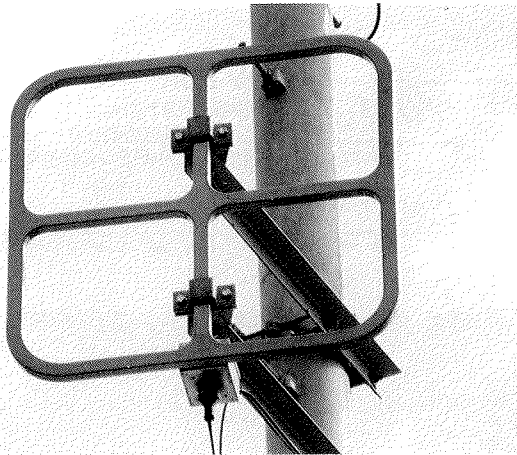

C LOOP 7

● C LOOP7

7MHz帯同軸ループアンテナ
 耐入力400W SSB
 インピーダンス 50Ω
 コネクター M5
 重量 3.1KG
 適合適合マスト径 31~60mm

C LOOP 7 H 派生型 突出しパイプ付属
 C LOOP 7 K 基本型 エレメント支持パイプのみ
 C LOOP 7 B マッチングボックスとエレメントのみ

- アバマンハム用に開発されたアンテナ
- 小型の割には広帯域
- 出来るだけ建物の中に入れて外に出す様にご使用ください。
- 変形させて横長にも組立可能
- C Loop7Bは支持パイプが付属していませんので柱などを利用してヒモなどで吊ってご使用下さい。

業務用アンテナのいろいろ

MW LOOP

FM八木

TW-461

MW LOOP：中波放送受信用ループアンテナ
 トンネル内再放送に利用されています。

FM 八木：コミュニティFM送信用アンテナ。写真は5エレメント八木
 その他ご注文お受け致します。各地コミュニティFM局で活躍中です。

TW-461：UHF送信用アンテナ

その他業務アンテナご注文お受け致します。